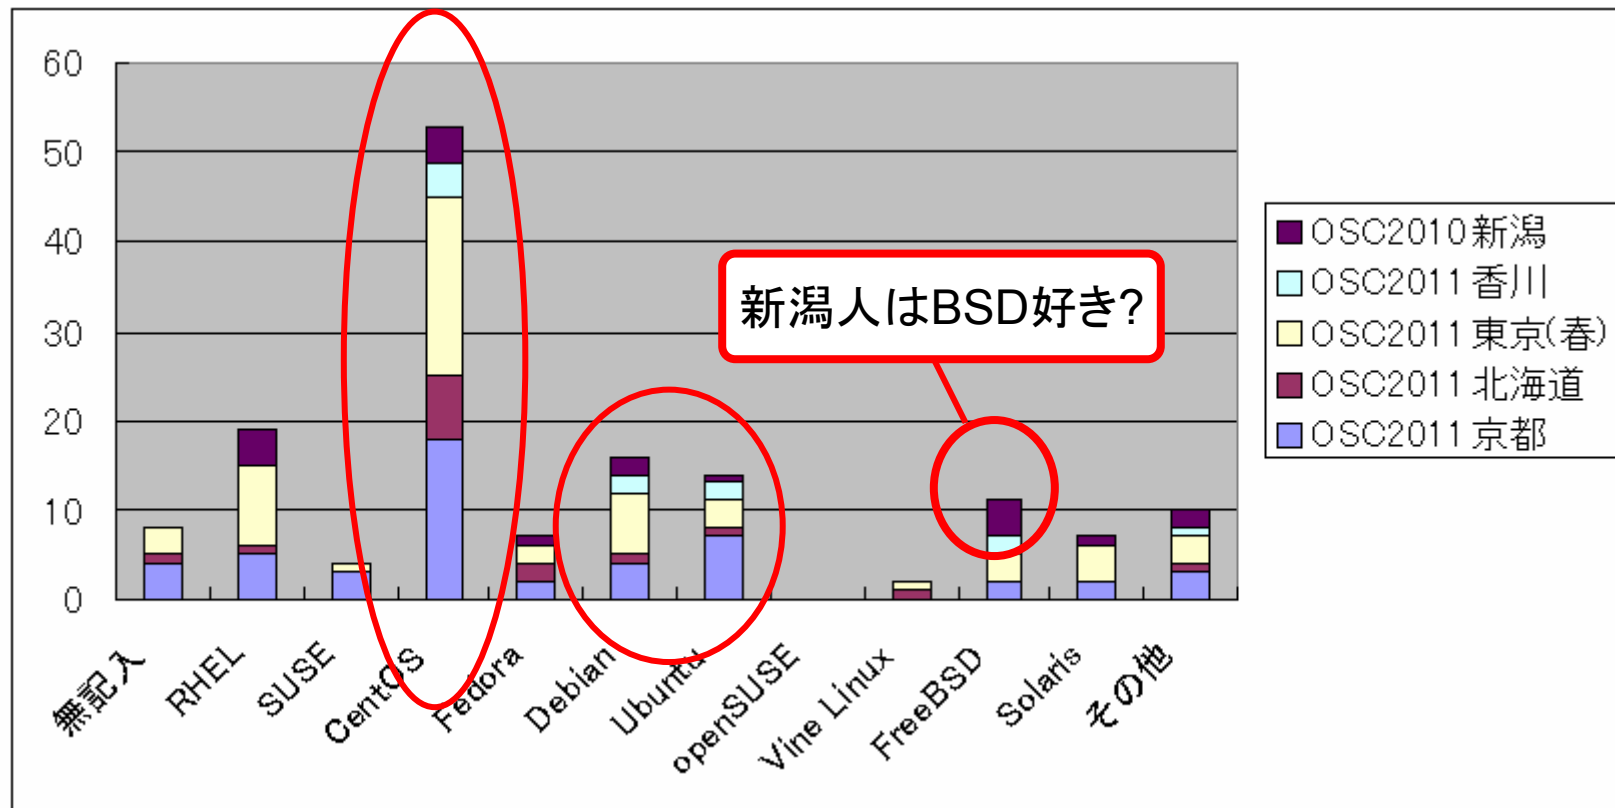

Sambaを動かしているプラットフォーム

- 圧倒的にCentOSなどRHEL系が多い
  - ついで多いのはDebian系
  - こちらも順当な結果か