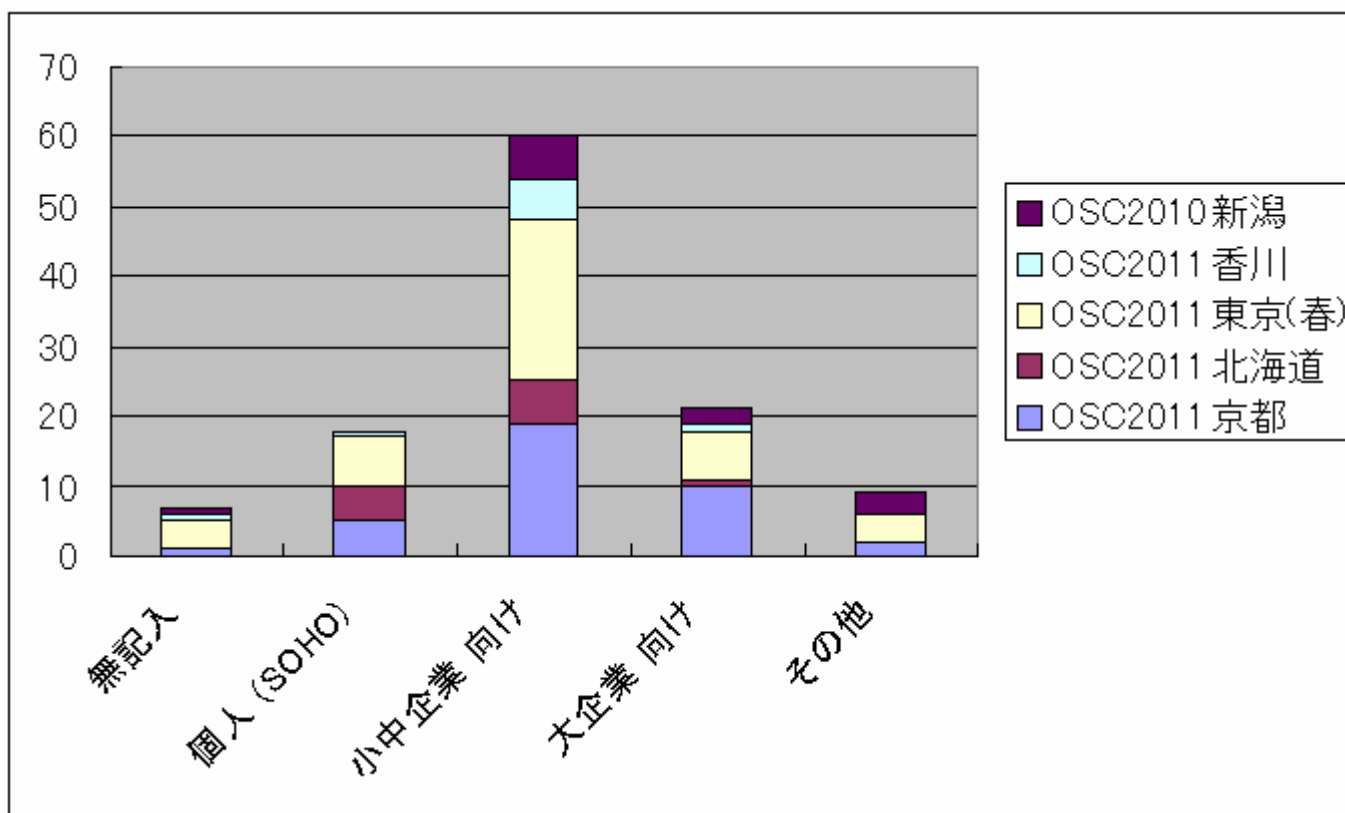

アンケート集計

日本Sambaユーザ会

たかはし もとのぶ(高橋基信)

monyo@samba.gr.jp

今後取り上げて欲しい用途

■ 小規模企業向けが圧倒的

□ ある意味当然の結果か

Sambaに関わっている立場