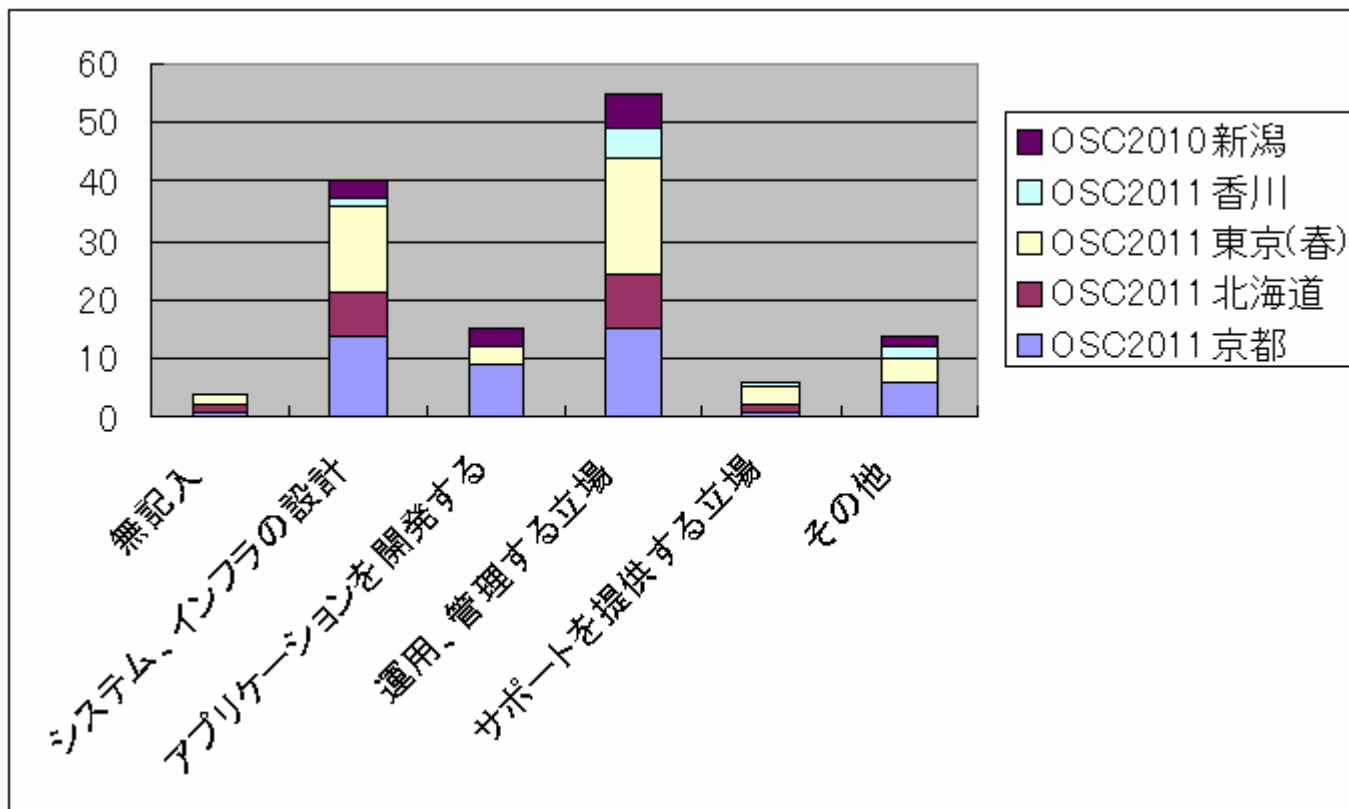

Sambaに関わっている立場

- システム、インフラの設計 & 運用管理が多い
  - 順当な結果か