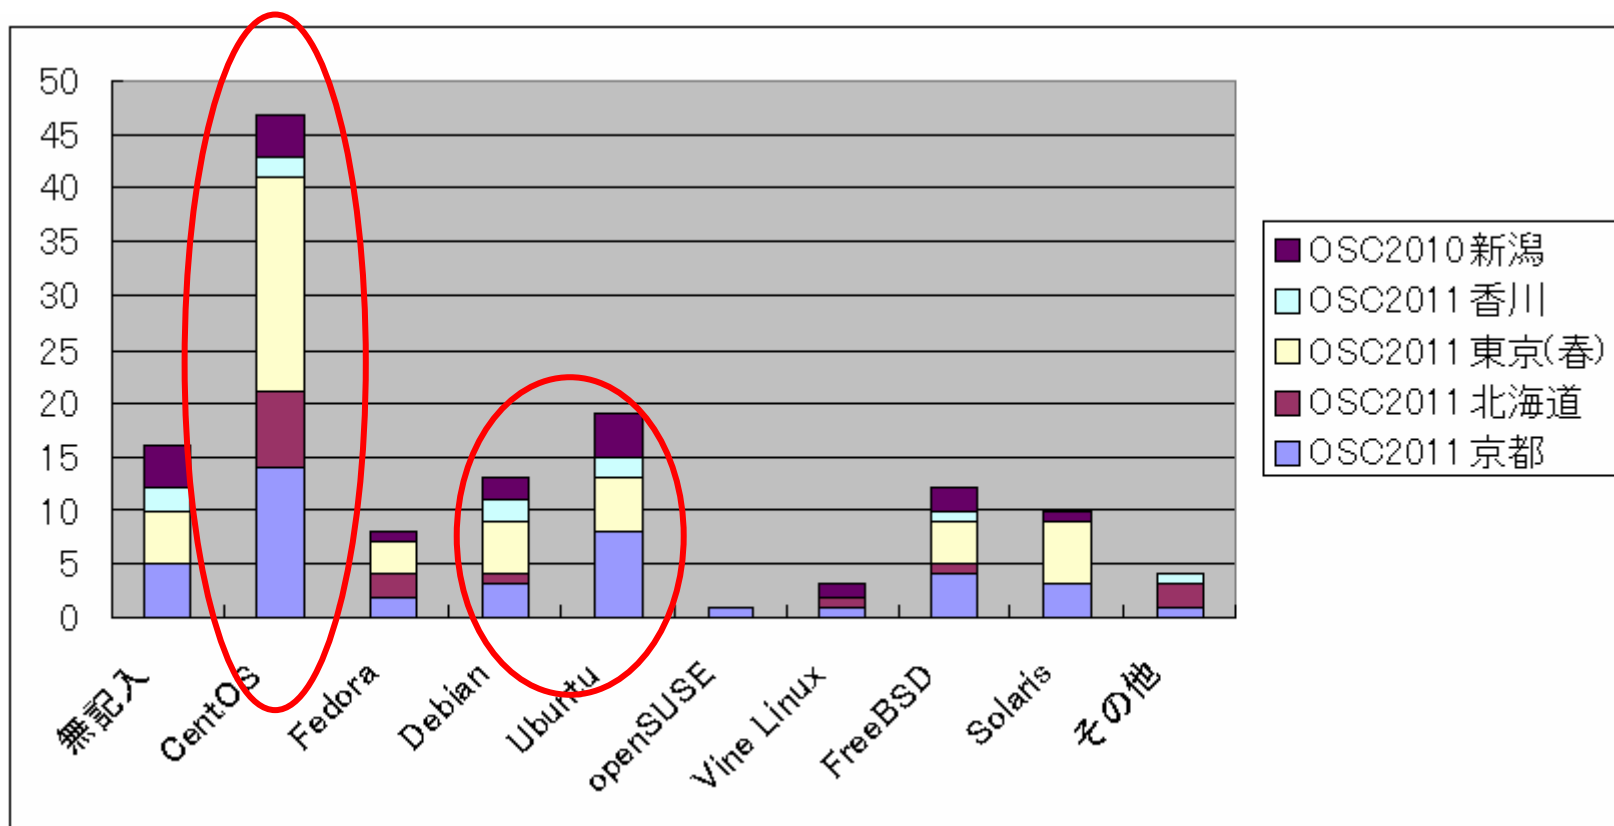

検証環境にしてほしいプラットフォーム

■ 圧倒的にCentOSが多い

□ ついで多いのはDebian系

□ こちらも順当な結果